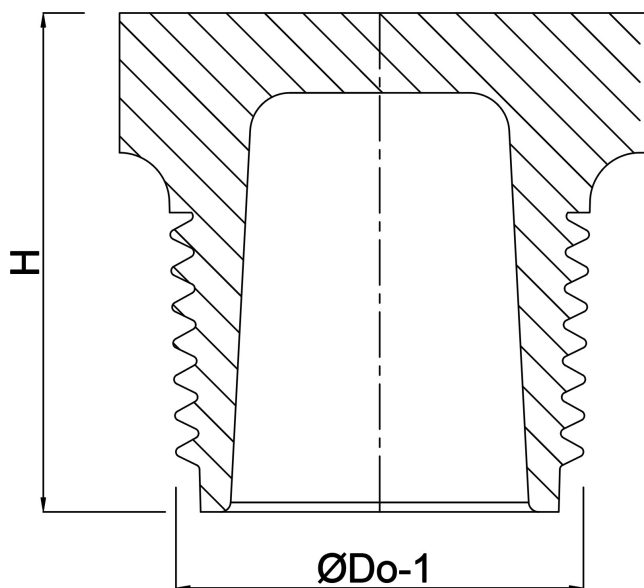

**Profec Nr. 290 Plug RVS 316**  
**3/8" buitendraad 16bar**  
**(0080172)**

# TECHNISCHE SPECIFICATIES

Materiaal RVS 316

Verbinding buitendraad

Fitting nr. Nr. 290

Werkdruk 16 bar

Max. temp. 100 °C

Maat 3/8"

# AFMETINGEN

H 17.8 mm

ØDo-1 3/8 "

**Gegenerereerd op datum: 20-02-2026**

<http://www.bosta.com>