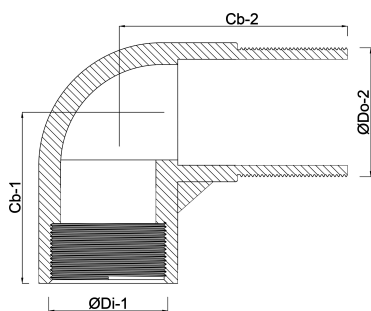

Profec Nr. 92 Knie 90° messing 4" binnendraad x buitendraad 10bar (0708811)

TECHNISCHE SPECIFICATIES

Materiaal	messing
Verbinding	binnendraad x buitendraad
Fitting nr.	Nr. 92
Maat	4"
Temperatuurbereik	-10°C - 80°C
Werkdruk	10 bar

AFMETINGEN

Cb-1	91 mm
Cb-2	117 mm
ØDi-1	4 "
ØDo-2	4 "
β	90 °

Gegenerereerd op datum: 21-02-2026

<http://www.bosta.com>