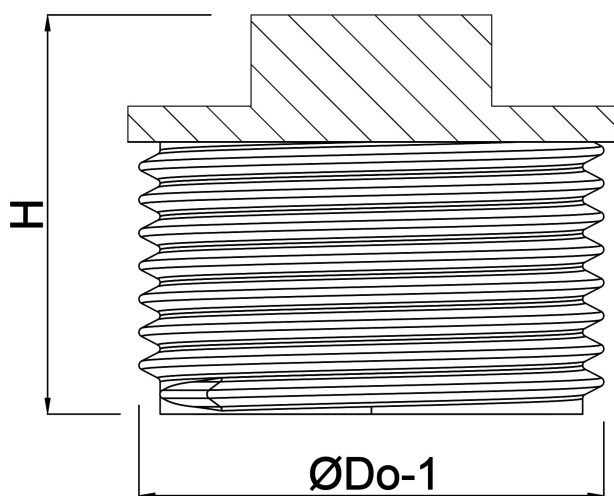

**Profec Nr. 290 Plug gietijzer  
zwart 3/4" buitendraad 25bar  
DVGW (1129005)**

# TECHNISCHE SPECIFICATIES

Materiaal gietijzer zwart

Keurmerk DVGW

Verbinding buitendraad

Fitting nr. Nr. 290

Temperatuurbereik -20°C - 120°C

Werkdruk 25 bar

Maat 3/4"

# AFMETINGEN

ØDo-1 3/4 "

H 16 mm

**Gegenerereerd op datum: 07-11-2025**

<http://www.bosta.com>