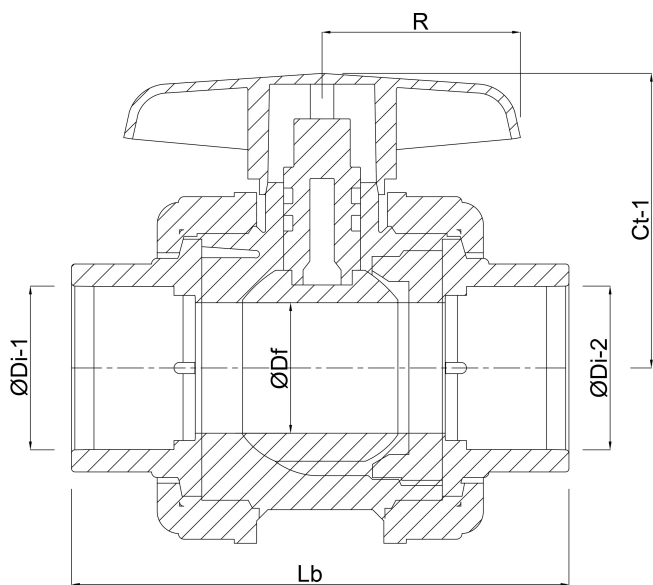

Materiaal huis PVC-U

Materiaal afdichting PE/EPDM

Verbinding lijmof

Temperatuurbereik 0°C - 60°C

Werkdruk 16 bar

Maat 110 mm

# AFMETINGEN

Ct-1 150.5 mm

Lb 322 mm

R 133.5 mm

$\varnothing D_f$  80 mm

$\varnothing D_{i-1}$  110 mm

$\varnothing D_{i-2}$  110 mm

**Gegenereerd op datum: 20-02-2026**