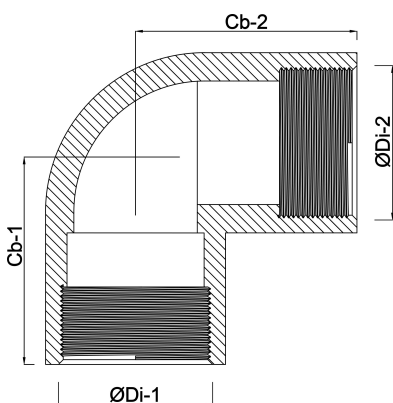

Profec Nr. 2 Bocht 90° messing
1 1/4" binnendraad 40bar
(0710281)

TECHNISCHE SPECIFICATIES

Materiaal messing

Verbinding binnendraad

Fitting nr. Nr. 2

Werkdruk 40 bar

Maat 1 1/4"

AFMETINGEN

Cb-1 102 mm

Cb-2 102 mm

ØDi-1 1 1/4 "

ØDi-2 1 1/4 "

β 90 °

Gegenerereerd op datum: 21-02-2026

<http://www.bosta.com>