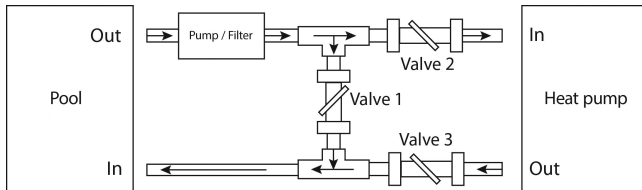

# Bypass-set type Basic (7009802)

## PRODUCTINFORMATIE

Bypass Kit voor zwembad warmtepompen die u toestaat om de doorstroming van het water naar uw warmtepomp te regelen. Maakt uw warmtepomp snel en effectief winterklaar zonder dat u de stroming van het water naar uw zwembad beïnvloedt.