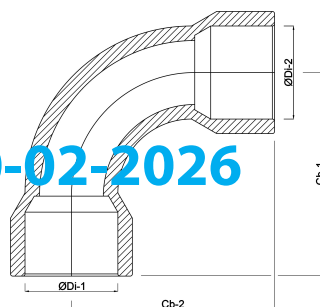

Profec Bocht 90° PVC-U 25 mm lijmmof 16bar grijs (0110178)

TECHNISCHE SPECIFICATIES

Kleur grijs

Materiaal PVC-U

Verbinding lijmmof

Werkdruk 16 bar

Maat 25 mm

AFMETINGEN

Cb-1 69 mm

Cb-2 69 mm

Gietvorm spuitgegoten

ØDi-1 25 mm

ØDi-2 25 mm

β 90 °

Gegenerereerd op datum: 20-02-2026

<http://www.bosta.com>