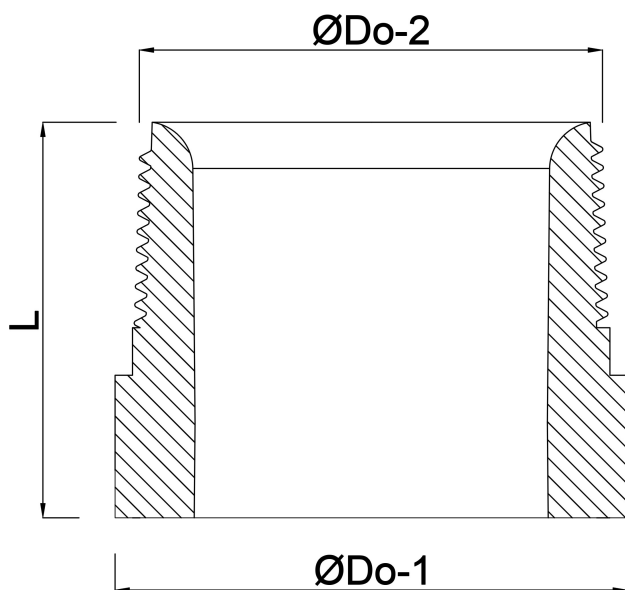

Profec Nr. 23B Lasnippel staal
3/4" buitendraad x stomplas
16bar (1191201)

TECHNISCHE SPECIFICATIES

Materiaal	staal
Verbinding	buitendraad x stomplas
Fitting nr.	Nr. 23B
Werkdruk	16 bar
Maat	3/4"
Lengte	30 mm

AFMETINGEN

L	30 mm
ØDo-2	3/4 "

Gegenerereerd op datum: 22-02-2026

<http://www.bosta.com>