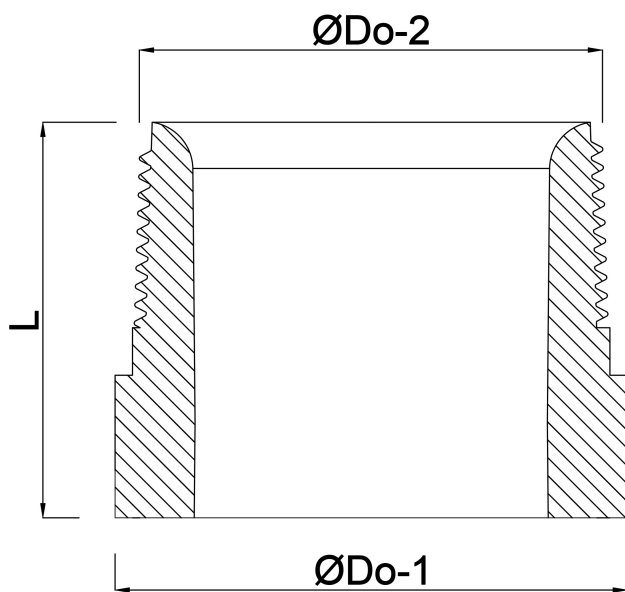

Profec Nr. 23B Lasnippel staal 3/4" buitendraad x stomplas 16bar (1191201)

TECHNISCHE SPECIFICATIES

Materiaal	staal
Verbinding	buitendraad x stomplas
Fitting nr.	Nr. 23B
Werkdruk	16 bar
Maat	3/4"
Lengte	30 mm

AFMETINGEN

L	30 mm
ØDo-2	3/4 "

Gegenerereerd op datum: 11-10-2025

<http://www.bosta.com>