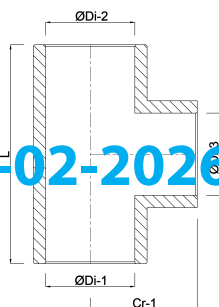

# TECHNISCHE SPECIFICATIES

Kleur grijs

Materiaal PVC-U

Verbinding lijmmof

Maat 200 mm

Werkdruk 10 bar

# AFMETINGEN

Cr-1 209 mm

L 418 mm

ØDi-1 200 mm

ØDi-2 200 mm

ØDi-3 200 mm

β 90 °

Gegenerereerd op datum: 20-02-2026