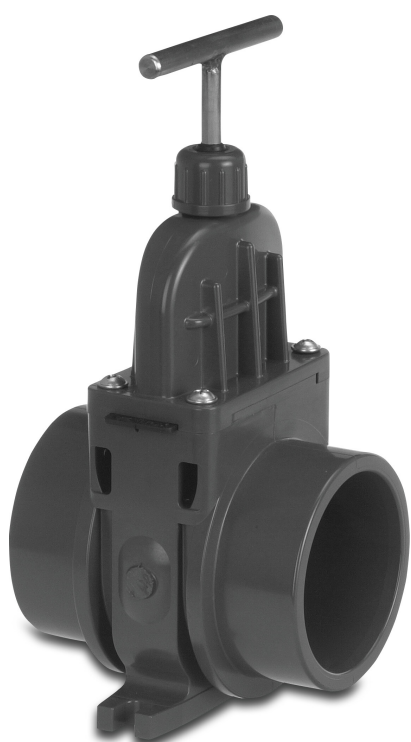

# VDL Schuifafsluiter PVC-U 90 mm lijm of 0.5bar grijs (7003001)

**VL** Van de Lande

# TECHNISCHE SPECIFICATIES

Kleur grijs

Materiaal PVC-U

Materiaal afdichting EPDM

Verbinding lijmmof

Temperatuurbereik 0°C - 60°C

Werkdruk 0.5 bar

Maat 90 mm

# AFMETINGEN

Cb-1 71 mm

Ct-1 218 mm

Lb 147 mm

ØDi-1 76 mm

ØDi-2 90 mm

**Gegenerereerd op datum: 22-02-2026**

<http://www.bosta.com>