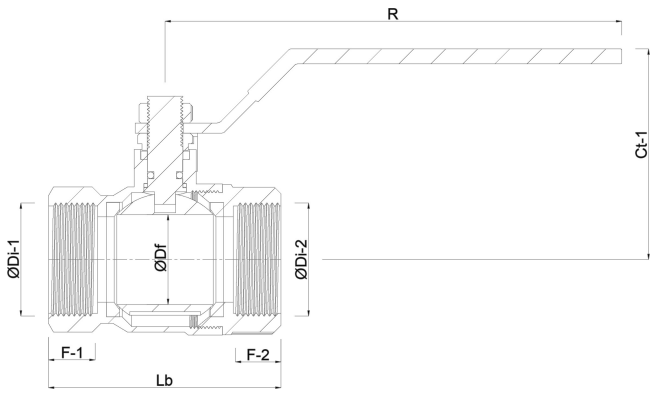

Constructie huis 2-delig

Materiaal kogel messing hard verchroomd

Materiaal huis messing

Materiaal afdichting PTFE

Verbinding binnendraad

Doorlaat full

Temperatuurbereik 0°C - 150°C

Werkdruk 40 bar

Maat 1"

**Gegenerereerd op datum: 21-02-2026**

<http://www.bosta.com>