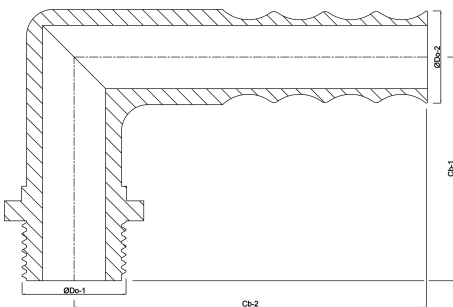

**Knie 90° nylon 1" x 25 mm
buitendraad x slangtule 10bar
grijs (0440200)**

TECHNISCHE SPECIFICATIES

Kleur	grijs
Materiaal	nylon
Verbinding	buitendraad x slangtule
Max. temperatuur	80 °C
Werkdruk	10 bar
Maat	1" x 25 mm

AFMETINGEN

Cb-1	49 mm
Cb-2	60 mm
ØDo-1	1 "
ØDo-2	25 mm
β	90 °

Gegenerereerd op datum: 21-02-2026

<http://www.bosta.com>