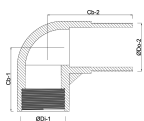

**Profec Nr. 92 Knie 90° messing
1/2" binnendraad x
buitendraad 30bar (0710294)**

TECHNISCHE SPECIFICATIES

Materiaal	messing
Verbinding	binnendraad x buitendraad
Fitting nr.	Nr. 92
Maat	1/2"
Temperatuurbereik	-10°C - 115°C
Werkdruk	30 bar

AFMETINGEN

Cb-1	21 mm
Cb-2	27 mm
F-1	11 mm
F-2	12 mm
ØDi-1	1/2 "
ØDo-2	1/2 "
β	90 °

Gegenerereerd op datum: 21-02-2026

<http://www.bosta.com>