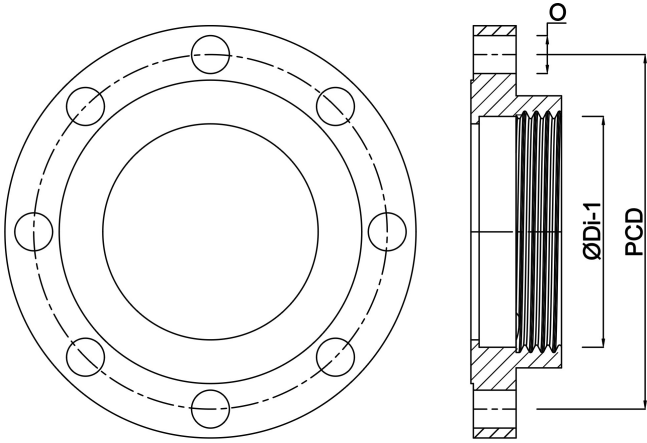

Profec Flens PVC-U DN20 x 3/4"
DIN flens x binnendraad 16bar
DN20 grijs PN10/16 (0111161)

TECHNISCHE SPECIFICATIES

Kleur	grijs
Materiaal	PVC-U
Verbinding	DIN flens x binnendraad
Flens	PN10/16
Werkdruk	16 bar
Maat	DN20 x 3/4"
DN	20
Buiten ø	105 mm
Gewicht	0.101 kg
Dikte	12 mm
Boorgat	14 mm
Gaten	4

AFMETINGEN

O	14 mm
PCD	75 mm
ØDi-1	3/4 "

Gegeneerd op datum: 20-02-2026

<http://www.bosta.com>