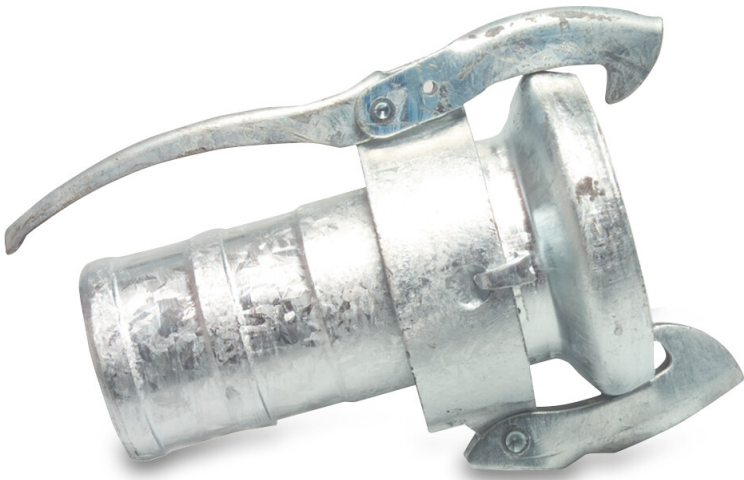

**Snelkoppeling staal
gegalvaniseerd 108 mm x 102
mm M-deel Perrot x slangtule
type Perrot zwaar model
(0200405)**

TECHNISCHE SPECIFICATIES

Type	Perrot
------	--------

Materiaal	staal
-----------	-------

Oppervlaktebehandeling	gegalvaniseerd
------------------------	----------------

Verbinding	M-deel Perrot x slangtule
------------	---------------------------

Type	zwaar model
------	-------------

Wand	4,5 mm
------	--------

Maat	108 mm x 102 mm
------	-----------------

Lengte	230 mm
--------	--------

Buiten ø	164,2 mm
----------	----------

Gegenereerd op datum: 20-02-2026

<http://www.bosta.com>