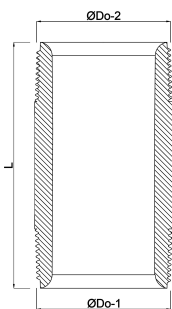

# TECHNISCHE SPECIFICATIES

Materiaal                      messing

Verbinding                    buitendraad

Fitting nr.                      Nr. 23

Werkdruk                      40 bar

Maat                              3/4"

Lengte                          60 mm

# AFMETINGEN

F-1                                16 mm

F-2                                16 mm

L                                  60 mm

ØDo-1                            3/4 "

ØDo-2                            3/4 "