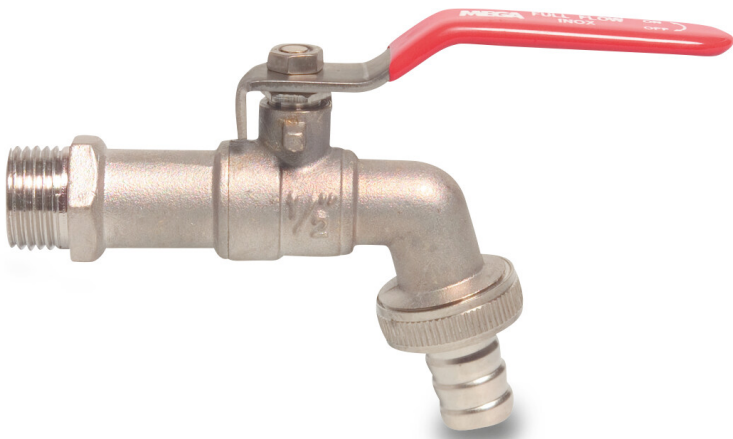

**Kogelkraan met slangwartel  
messing vernikkeld 1" x 25 mm  
buitendraad x slangtule 10bar  
type 120 P1 (7001157)**

# TECHNISCHE SPECIFICATIES

Type 120

Materiaal messing

Oppervlaktebehandeling vernikkeld

Bediening

Verbinding buitendraad x slangtule

Werkdruk 10 bar

Maat 1" x 25 mm