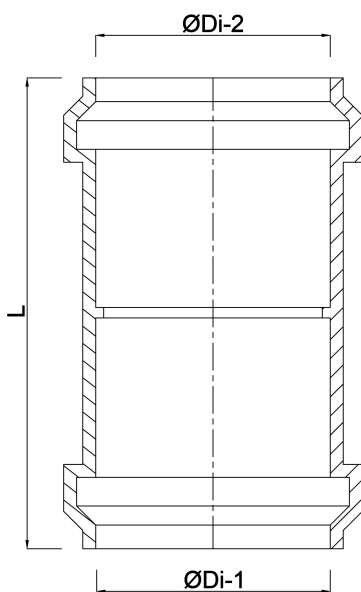

# Verloopsock PP 125 mm x 80 mm klikmof grijs (0380147)

# TECHNISCHE SPECIFICATIES

Kleur	grijs
Materiaal	PP
Verbinding	klikmof
Toepassing	drainage
Maat	125 mm x 80 mm

# AFMETINGEN

L	185 mm
ØDi-1	125 mm
ØDi-2	80 mm

**Gegenerereerd op datum: 21-02-2026**

<http://www.bosta.com>