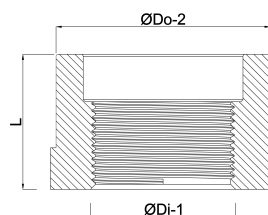

# VDL Inlijmring PVC-U 50 mm x 1" lijmspie x binnendraad 16bar grijs (0110791)

**VL** Van de Lande

# TECHNISCHE SPECIFICATIES

Kleur	grijs
Materiaal	PVC-U
Verbinding	lijmspie x binnendraad
Maat	50 mm x 1"
Werkdruk	16 bar

# AFMETINGEN

F-1	21 mm
F-2	21 mm
K-1	55 mm
L	43 mm
T	12 mm
ØDi-1	1 "
ØDo-2	50 mm

**Gegenerereerd op datum: 22-02-2026**

<http://www.bosta.com>