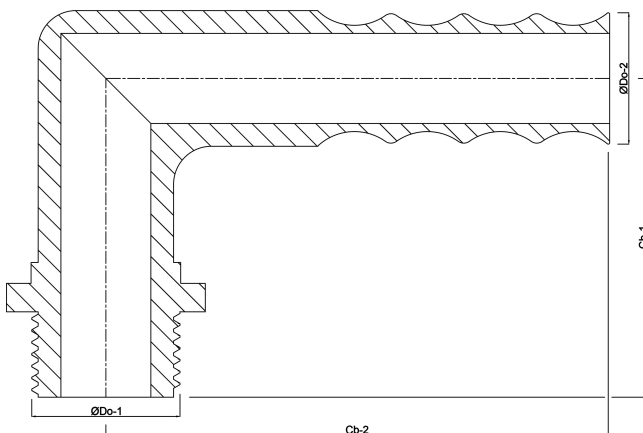

**Profec Bocht 90° messing 1/4"
x 12 mm buitendraad x
slangtule (0708941)**

TECHNISCHE SPECIFICATIES

Materiaal	messing
Verbinding	buitendraad x slangtule
Max. temp.	120 °C
Maat	1/4" x 12 mm

AFMETINGEN

Cb-1	25 mm
Cb-2	40 mm
ØDo-1	1/4 "
ØDo-2	12 mm
β	90 °