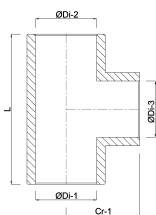

# TECHNISCHE SPECIFICATIES

Kleur grijs

Materiaal PVC-U

Verbinding lijmmof

Maat 400 mm

Werkdruk 10 bar

# AFMETINGEN

Cr-1 412 mm

Gietvorm spuitgegoten

L 824 mm

ØDi-1 400 mm

ØDi-2 400 mm

ØDi-3 400 mm

β 90 °