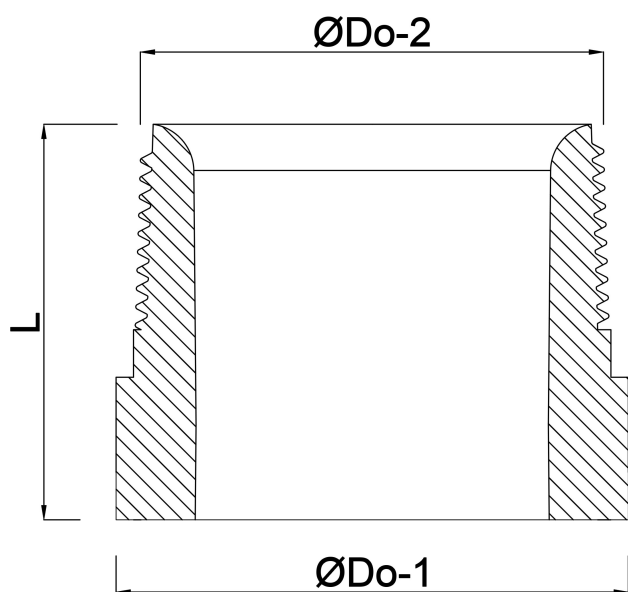

**Profec Nr. 23B Lasnippel staal 2  
1/2" buitendraad x stomplas  
16bar (1191206)**

# TECHNISCHE SPECIFICATIES

Materiaal	staal
Verbinding	buitendraad x stomplas
Fitting nr.	Nr. 23B
Werkdruk	16 bar
Maat	2 1/2"
Lengte	55 mm

# AFMETINGEN

L	55 mm
ØDo-2	2 1/2 "

**Gegenerereerd op datum: 22-02-2026**

<http://www.bosta.com>