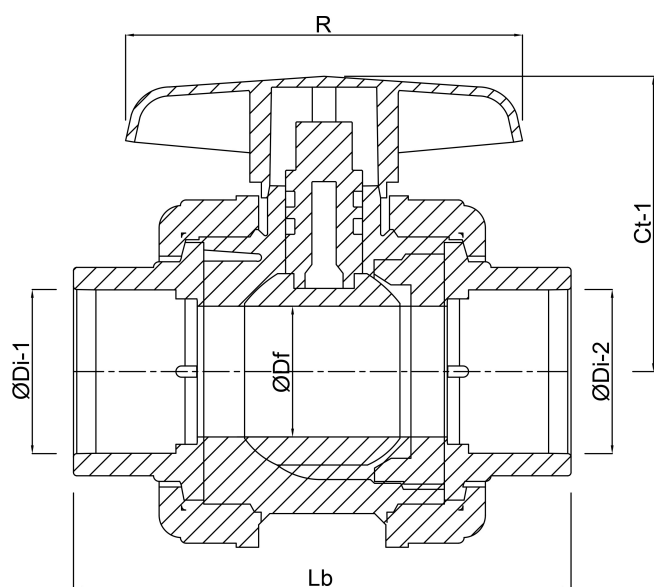

Materiaal hendel PVC-U

Constructie huis 3-delig

Materiaal afdichting EPDM

Verbinding lijmmof

Temperatuurbereik 0°C - 60°C

Maat 20 mm

Werkdruk 16 bar

AFMETINGEN

Ct-1 56 mm

Lb 84 mm

R 82 mm

ØDf 15 mm

ØDi-1 20 mm

ØDi-2 20 mm

Gegenererd op datum: 22-02-2026

<http://www.bosta.com>