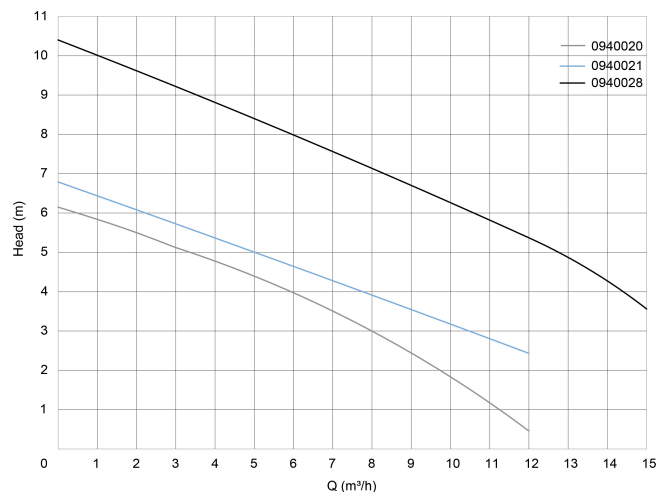

Max capaciteit

12 m³/h

AFMETINGEN

Db

181 mm

H-1

47 mm

H-2

354 mm

ØDi-1

1 1/4 "

PRODUCTINFORMATIE

De types NOVA 300 en 600 zijn ideale dompelpompen voor bijvoorbeeld het leegpompen van kelders.

Mag ook gebruikt worden voor water met korrelvormige vaste delen tot maximaal 8 mm.

Gegenererd op datum: 07-05-2026