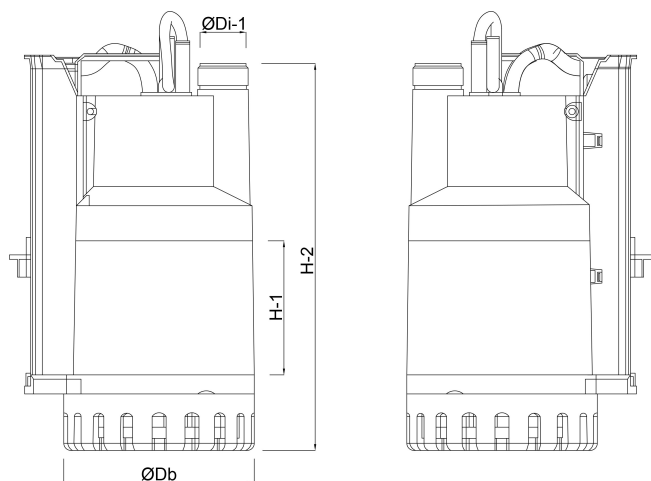

# TECHNISCHE SPECIFICATIES

Kleur	groen
Materiaal	technopolymer
Pomphuis	technopolymer
Materiaal waaier 1	technopolymer
Verbinding	binnendraad
Spanning	230VAC
Max. temperatuur	35 °C
Min. mediumtemperatuur (continu)	0 °C
Pers	1 1/4 "
Type	NOVA 300 M-A
Vermogen	0,3 PK
MWK	6,8 m
Maat	1 1/4"
Vlotter	meegeleverd
Vermogen	0.22 kW
Ampère	1,6 A

## AFMETINGEN

Db

181 mm

H-1

47 mm

H-2

354 mm

ØDi-1

1 1/4 "