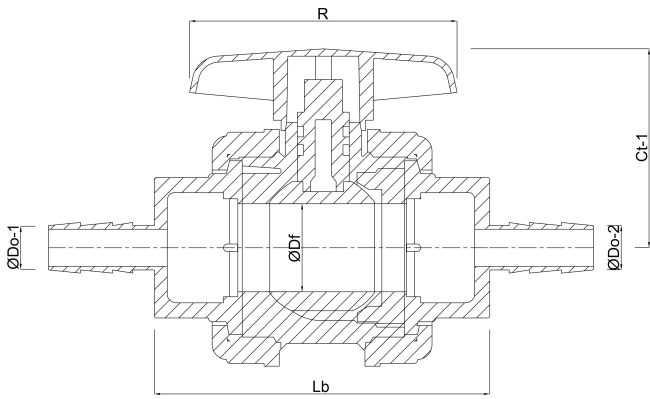

Profec Kogelkraan PVC-U 38 mm slangtule 10bar grijs (0111578)

TECHNISCHE SPECIFICATIES

Kleur grijs

Materiaal PVC-U

Kleur hendel rood

Materiaal afdichting EPDM

Verbinding slangtule

Temperatuurbereik 0°C - 60°C

Werkdruk 10 bar

Maat 38 mm

AFMETINGEN

Ct-1 89 mm

Lb 209 mm

R 127 mm

ØDf 40 mm

ØDo-1 38 mm

ØDo-2 38 mm

Gegeneroord op datum: 22-02-2026

<http://www.bosta.com>