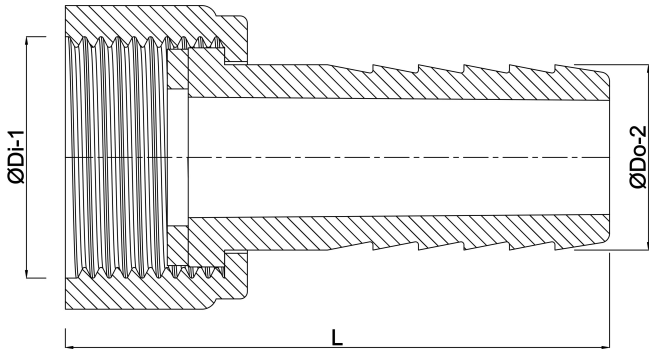

# Profec Slangtule messing 1/4" x 8 mm binnendraad x slangtule (0710512)

# TECHNISCHE SPECIFICATIES

Materiaal	messing
Verbinding	binnendraad x slangtule
Max. temp.	120 °C
Maat	1/4" x 8 mm
Max. temperatuur	120 °C
Sleutelmaat	16

# AFMETINGEN

Dq-2	6.6 mm
F-1	10 mm
L	33 mm
Lb	33,5 mm
Lq-2	13.5 mm
Nq-2	2
P-1	16 mm
ØDi-1	1/4 "
ØDo-2	8 mm

**Gegenerereerd op datum: 21-02-2026**

<http://www.bosta.com>