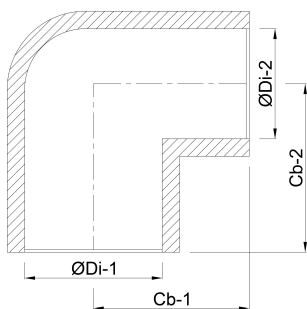

Knie 90° PVC-U 160 mm
lijmmof 16bar grijs (0160117)

TECHNISCHE SPECIFICATIES

Kleur grijs

Materiaal PVC-U

Verbinding lijmmof

Maat 160 mm

Werkdruk 16 bar

AFMETINGEN

Cb-1 167 mm

Cb-2 167 mm

Gietvorm spuitgegoten

ØDi-1 160 mm

ØDi-2 160 mm

β 90 °

Gegenerereerd op datum: 20-02-2026

<http://www.bosta.com>