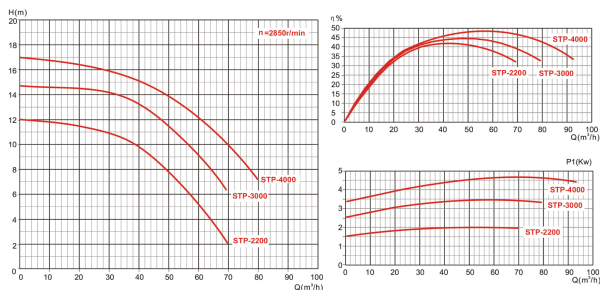

Tegenstroomset PP 75 mm lijmmof 400VAC type STP-3000 (0180566)

TECHNISCHE SPECIFICATIES

Materiaal PP

As RVS

Materiaal waaier 1 PPO

Materiaal afdichting SiC-SiC

Verbinding lijmmof

Type STP-3000

Vermogen 4 PK

Maat 75 mm

Spanning 400VAC

Vermogen 3 kW

Max capaciteit 65 m³/h

IP waarde IP55

AFMETINGEN

A 410 mm

B 156 mm

C 470 mm

D	75 mm
E	395 mm
F	77 mm
G	1110 mm
H	340 mm
h1	635 mm

PRODUCTINFORMATIE

Instelbare tegenstroom pomp voor een dagelijkse zwemtraining. Deze tegenstroom pomp kan eenvoudig worden geïnstalleerd. Het is mogelijk om de straal sterkte en lucht aanzuiging van het mondstuk van 40 mm diameter, direct in te stellen. Het mondstuk en de zuig-en pneumatische schakelaar zijn gepositioneerd in het frontpaneel van de tegenstroom pomp.