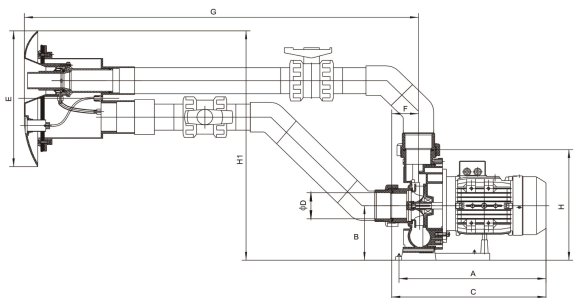

Tegenstroomset PP 75 mm lijmmof 400VAC type STP-3000 (0180566)

TECHNISCHE SPECIFICATIES

Materiaal PP

As RVS

Materiaal waaier 1 PPO

Materiaal afdichting SiC-SiC

Verbinding lijmmof

Type STP-3000

Vermogen 4 PK

Maat 75 mm

Spanning 400VAC

Vermogen 3 kW

Max capaciteit 65 m³/h

IP waarde IP55

AFMETINGEN

A 410 mm

B 156 mm

C 470 mm

D	75 mm
E	395 mm
F	77 mm
G	1110 mm
H	340 mm
h1	635 mm

PRODUCTINFORMATIE

Instelbare tegenstroom pomp voor een dagelijkse zwemtraining. Deze tegenstroom pomp kan eenvoudig worden geïnstalleerd. Het is mogelijk om de straal sterkte en lucht aanzuiging van het mondstuk van 40 mm diameter, direct in te stellen. Het mondstuk en de zuig-en pneumatische schakelaar zijn gepositioneerd in het frontpaneel van de tegenstroom pomp.