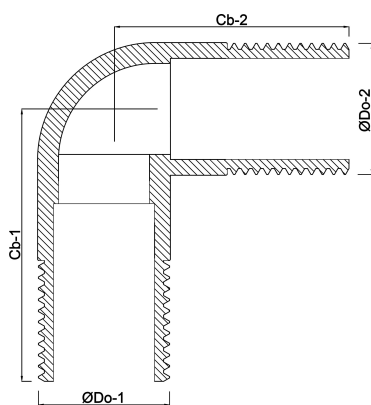

Nr. 94 Knie 90° messing 1/2"
buitendraad 10bar (0420508)

TECHNISCHE SPECIFICATIES

Materiaal messing

Verbinding buitendraad

Fitting nr. Nr. 94

Werkdruk 10 bar

Maat 1/2"

AFMETINGEN

Cb-1 21 mm

Cb-2 21 mm

ØDo-1 1/2 "

ØDo-2 1/2 "

β 90 °

Gegenerereerd op datum: 21-02-2026

<http://www.bosta.com>