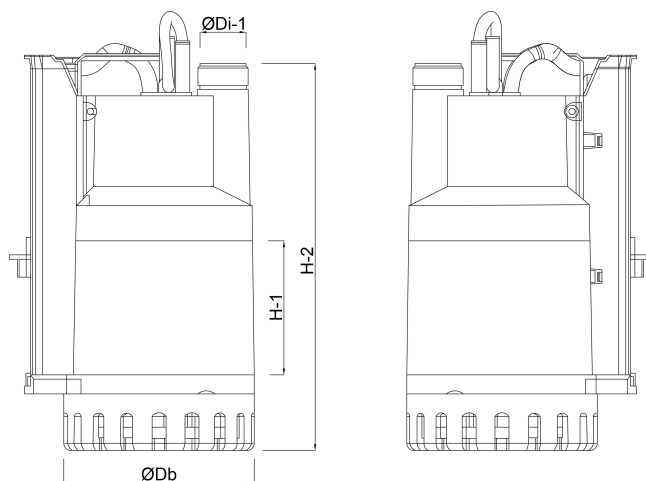

# TECHNISCHE SPECIFICATIES

Kleur	groen
Materiaal	vezelversterkte kunststof
Pomphuis	kunststof
Materiaal waaier 1	vezelversterkte kunststof
Verbinding	binnendraad
Spanning	230VAC
Max. temperatuur	35° °C
Min. mediumtemperatuur (continu)	0 °C
Pers	1 "
Type	Feka 300 M-A
Vermogen	0,3 PK
MWK	6,4 m
Maat	1"
Vlotter	meegeleverd
Vermogen	0.22 kW
Ampère	1,9 A

## AFMETINGEN

Db

180 mm

H-1

71 mm

H-2

329 mm

ØDi-1

1 1/4 "