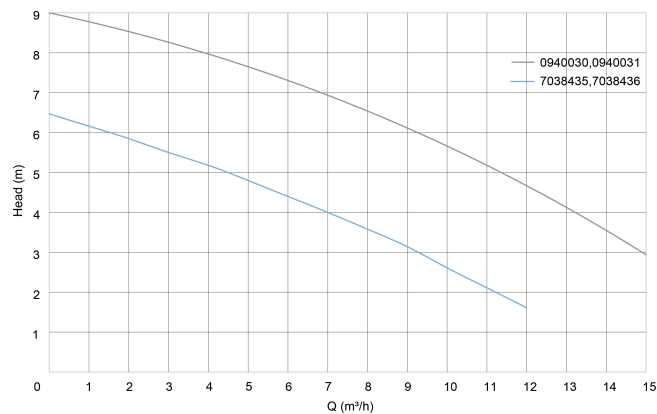

Max capaciteit

12 m³/h

AFMETINGEN

Db

180 mm

H-1

71 mm

H-2

329 mm

ØDi-1

1 1/4 "

PRODUCTINFORMATIE

Geschikt voor het verpompen van water met vaste bestanddelen tot 25 mm.

Technische kenmerken:

- Pomplichaam, beschermingskap, filter en waaier uit noryl glasvezel.
- Motoras en motorhuis uit roestvast staal.

Asafdichting met 3 pakkingringen in oliekamer.

Met vlotterschakelaar.

Met ingebouwde thermische beveiliging en +/- 10 meter kabel.