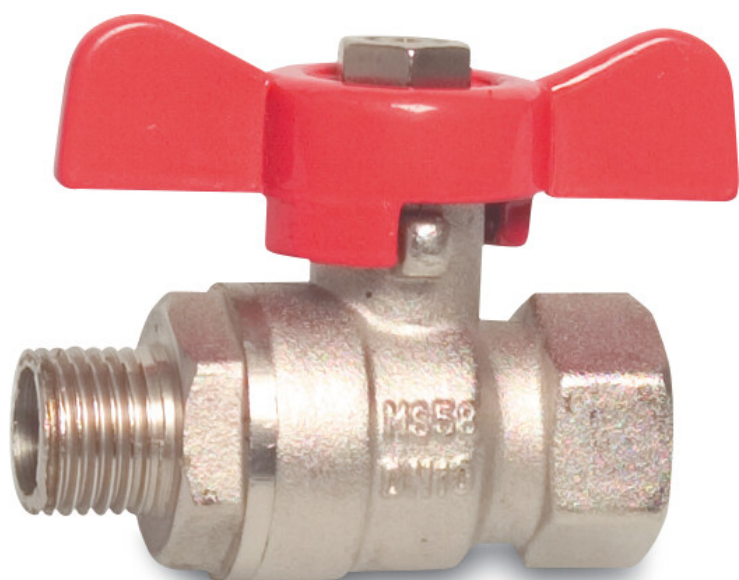

**Kogelkraan messing
vernikkeld 3/4" binnendraad x
buitendraad 25bar type 105 S1
(7006040)**

TECHNISCHE SPECIFICATIES

Type 105

Materiaal messing

Oppervlaktebehandeling vernikkeld

Bediening

Kleur hendel rood

Materiaal hendel aluminium

Materiaal huis messing

Materiaal afdichting PTFE

Verbinding binnendraad x buitendraad

Doorlaat full

Werkdruk 25 bar

Maat 3/4"

Label S1