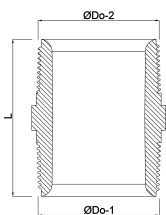

Profec Nr. 280 Nippel messing 2 1/2" buitendraad 20bar (0710384)

TECHNISCHE SPECIFICATIES

Materiaal messing

Verbinding buitendraad

Fitting nr. Nr. 280

Maat 2 1/2"

Werkdruk 20 bar

Max. temp. 80 °C

AFMETINGEN

F-1 26 mm

F-2 26 mm

K-1 84 mm

L 65 mm

ØDo-1 2 1/2 "

ØDo-2 2 1/2 "

Gegenerereerd op datum: 21-02-2026