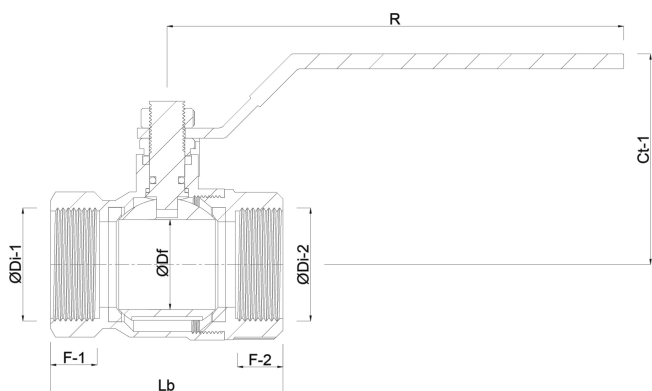

Profec 1-delige Kogelkraan RVS 316 3/4" binnendraad 69bar licht (0090895)

TECHNISCHE SPECIFICATIES

Materiaal RVS 316

Bediening hendel

Kleur hendel blauw

Materiaal hendel RVS

Constructie huis 1-delig

Model licht

Materiaal huis RVS 304

Materiaal afdichting PTFE

Verbinding binnendraad

Pakkingring PTFE

Doorlaat reduced

Temperatuurbereik -10°C - 150°C

Werkdruk 69 bar

Maat 3/4"

Lengte 59 mm

AFMETINGEN

Ct-1 43 mm

F-1 14.6 mm

F-2 14.6 mm

Lb 58,5 mm

R 93 mm

ØDf 12.5 mm

ØDi-1 3/4 "

ØDi-2 3/4 "

Gegeneerd op datum: 20-02-2026

<http://www.bosta.com>