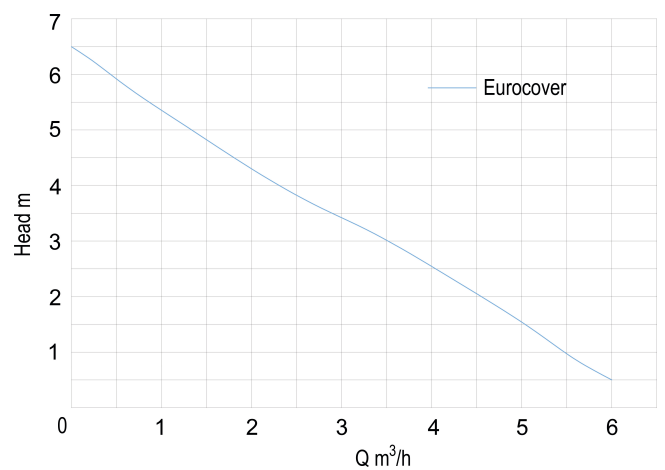

**DAB Dompelpomp
technopolymer 1"
binnendraad 4,8A 230VAC
zwart type Eurocover (7033860)**

TECHNISCHE SPECIFICATIES

Kleur	zwart
Type	Eurocover
Materiaal	technopolymer
Vermogen	0,3 PK
Pomphuis	technopolymer
Materiaal waaier 1	technopolymer
Verbinding	binnendraad
Vlotter	meegeleverd
Spanning	230VAC
Max. temperatuur	35 °C
Min. mediumtemperatuur (continu)	0 °C
Vermogen	0.22 kW
MWK	6,5
Ampère	4,8 A
Max capaciteit	6 m ³ /h
Pers	1 "

Maat 1"

BEP Capaciteit 4.25

BEP Opvoerhoogte 19

PORlh 22.8

PORhh 13.3

PORlq 2.975

PORhq 5.1

AFMETINGEN

A 280.2 mm

B 304.4 mm

H 198.1 mm

PRODUCTINFORMATIE

Volautomatische pomp met brede steunvoet voor meer stabiliteit. Dit geeft tevens de mogelijkheid om de pomp in posities te gebruiken waarbij deze niet loodrecht op de grond staat. Geschikt voor gebruik op dekzeilen en (zwembad)afdekkingen om bijv. regenwater weg te pompen, waardoor wordt voorkomen dat de afdekking breekt door het gewicht van het opgevangen water. In geval van nood kan de Eurocover dienen als pomp voor het legen van kelders enz.. Pomp is gemaakt van stevig kunststof. Motor, as en schroeven vervaardigd uit roestvrij staal. Drievoudige as-afdichting met tussenringen in een oliekamer. Ingebouwde vlotter voor automatische werking. De vlotter is geïnstalleerd in een aparte behuizing die gemakkelijk toegankelijk is voor onderhoud/reiniging.