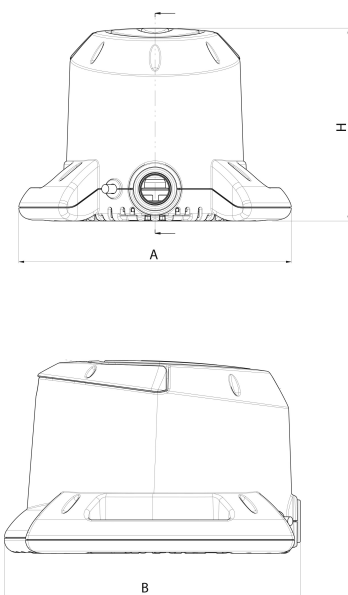

**DAB Dompelpomp
technopolymer 1"
binnendraad 4,8A 230VAC
zwart type Eurocover (7033860)**

TECHNISCHE SPECIFICATIES

Kleur	zwart
Type	Eurocover
Materiaal	technopolymer
Vermogen	0,3 PK
Pomphuis	technopolymer
Materiaal waaier 1	technopolymer
Verbinding	binnendraad
Vlotter	meegeleverd
Spanning	230VAC
Max. temperatuur	35 °C
Min. mediumtemperatuur (continu)	0 °C
Vermogen	0.22 kW
MWK	6,5
Ampère	4,8 A
Max capaciteit	6 m ³ /h
Pers	1 "

Maat 1"

BEP Capaciteit 4.25

BEP Opvoerhoogte 19

PORlh 22.8

PORhh 13.3

PORlq 2.975

PORhq 5.1

AFMETINGEN

A 280.2 mm

B 304.4 mm

H 198.1 mm

PRODUCTINFORMATIE

Volautomatische pomp met brede steunvoet voor meer stabiliteit. Dit geeft tevens de mogelijkheid om de pomp in posities te gebruiken waarbij deze niet loodrecht op de grond staat. Geschikt voor gebruik op dekzeilen en (zwembad)afdekkingen om bijv. regenwater weg te pompen, waardoor wordt voorkomen dat de afdekking breekt door het gewicht van het opgevangen water. In geval van nood kan de Eurocover dienen als pomp voor het legen van kelders enz.. Pomp is gemaakt van stevig kunststof. Motor, as en schroeven vervaardigd uit roestvrij staal. Drievoudige as-afdichting met tussenringen in een oliekamer. Ingebouwde vlotter voor automatische werking. De vlotter is geïnstalleerd in een aparte behuizing die gemakkelijk toegankelijk is voor onderhoud/reiniging.