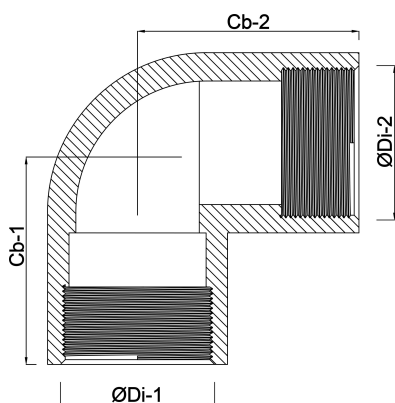

Nr. 90 Knie 90° brons 1 1/4"
binnendraad 16bar (0720205)

TECHNISCHE SPECIFICATIES

Materiaal brons

Verbinding binnendraad

Fitting nr. Nr. 90

Maat 1 1/4"

Werkdruk 16 bar

AFMETINGEN

ØDi-1 1 1/4 "

ØDi-2 1 1/4 "

Cb-1 25 mm

Cb-2 25 mm

β 90 °

Gegenerereerd op datum: 11-10-2025

<http://www.bosta.com>