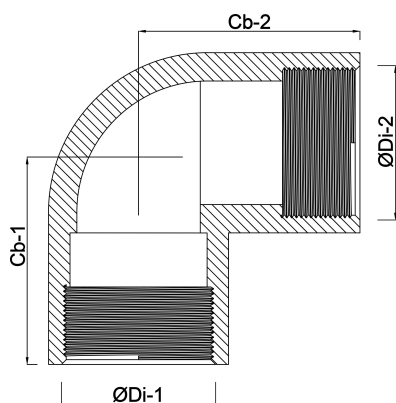

Nr. 90 Knie 90° brons 1 1/4"
binnendraad 16bar (0720205)

TECHNISCHE SPECIFICATIES

Materiaal brons

Verbinding binnendraad

Fitting nr. Nr. 90

Maat 1 1/4"

Werkdruk 16 bar

AFMETINGEN

Cb-1 25 mm

Cb-2 25 mm

ØDi-1 1 1/4 "

ØDi-2 1 1/4 "

β 90 °

Gegenerereerd op datum: 21-02-2026

<http://www.bosta.com>