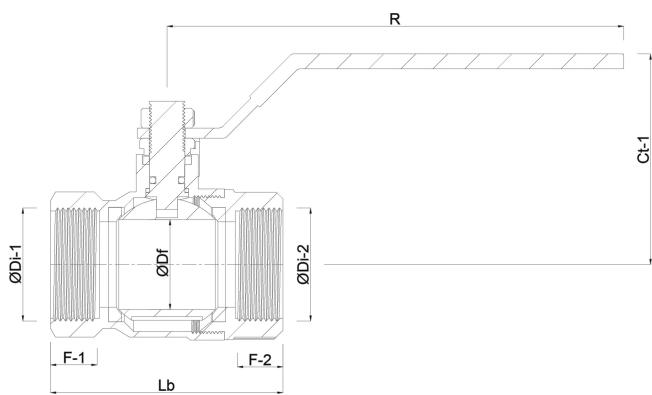

Profec 2-delige kogelkraan RVS 316 3/4" binnendraad 64bar (0090943)

TECHNISCHE SPECIFICATIES

Materiaal RVS 316

Bediening hendel

Kleur hendel blauw

Materiaal hendel RVS

Constructie huis 2-delig

Materiaal huis RVS 316

Materiaal afdichting PTFE

Verbinding binnendraad

Pakkingring PTFE

Doorlaat full

Temperatuurbereik -10°C - 150°C

Werkdruk 64 bar

Maat 3/4"

AFMETINGEN

Ct-1 60 mm

F-1 13.5 mm

F-2 13.5 mm

Lb 64 mm

R 125 mm

ØDf 20 mm

ØDi-1 3/4 "

ØDi-2 3/4 "