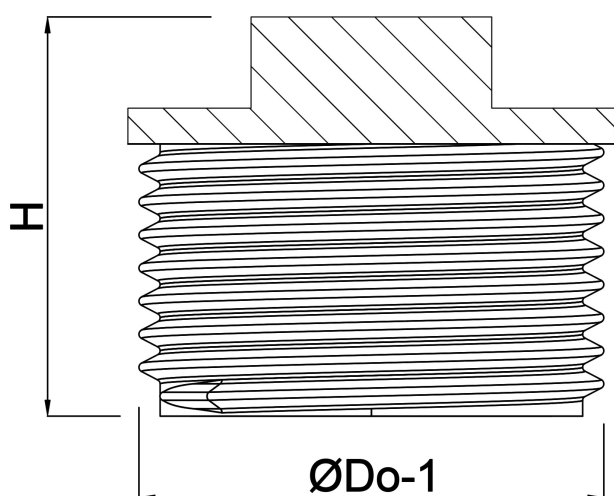

**Profec Nr. 290 Plug messing 2
1/2" buitendraad 20bar
(0708901)**

TECHNISCHE SPECIFICATIES

Materiaal messing

Verbinding buitendraad

Fitting nr. Nr. 290

Temperatuurbereik -10°C - 115°C

Maat 2 1/2"

Werkdruk 20 bar

AFMETINGEN

F-1 34 mm

H 45 mm

ØDo-1 2 1/2 "

Gegenerereerd op datum: 21-02-2026

<http://www.bosta.com>