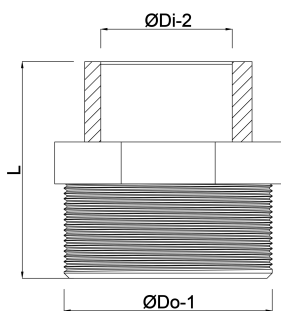

**Profec Soknippel PVC-U 1 1/2"
x 1 1/4" buitendraad x
binnendraad 10bar grijs met
RVS ring type versterkt
(0100329)**

TECHNISCHE SPECIFICATIES

Kleur	grijs
Type	versterkt
Materiaal	PVC-U
Eigenschap	met RVS ring
Verbinding	buitendraad x binnendraad
Werkdruk	10 bar
Maat	1 1/2" x 1 1/4"

AFMETINGEN

K-1	55 mm
L	55 mm
ØDi-2	1 1/4 "
ØDo-1	1 1/2 "

Gegenerereerd op datum: 20-02-2026

<http://www.bosta.com>