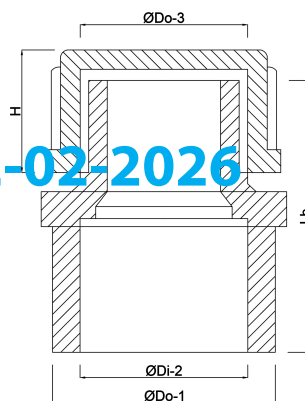

VDL Eindset PVC-U 32/40 mm x 1" lijmmof/spie 10bar grijs (7002900)

VL Van de Lande

TECHNISCHE SPECIFICATIES

Kleur	grijs
Materiaal	PVC-U
Verbinding	lijmmof/spie
Werkdruk	10 bar
Maat	32/40 mm x 1"

AFMETINGEN

H	18 mm
Lb	44 mm
ØDi-2	32 mm
ØDo-1	40 mm
ØDo-3	1 "

Gegenerereerd op datum: 22-02-2026

<http://www.bosta.com>