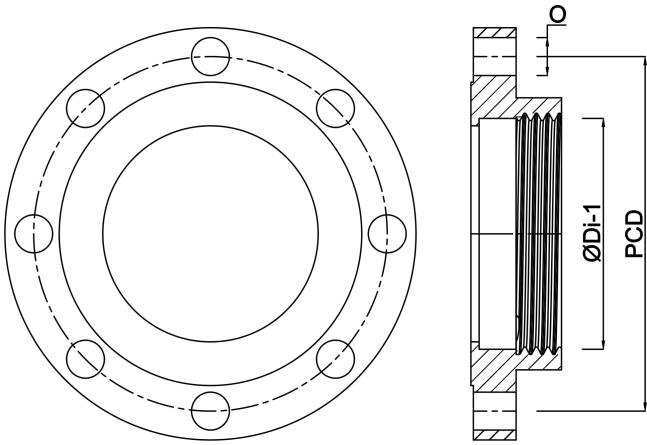

Profec Flens PVC-U DN15 x 1/2"
DIN flens x binnendraad 16bar
DN15 grijs PN10/16 (0111160)

TECHNISCHE SPECIFICATIES

Kleur	grijs
Materiaal	PVC-U
Verbinding	DIN flens x binnendraad
Flens	PN10/16
Werkdruk	16 bar
Maat	DN15 x 1/2"
DN	15
Buiten ø	95 mm
Gewicht	0.077 kg
Dikte	11 mm
Boorgat	14 mm
Gaten	4

AFMETINGEN

O	14 mm
PCD	65 mm
ØDi-1	1/2 "

Gegenerereerd op datum: 20-02-2026

<http://www.bosta.com>