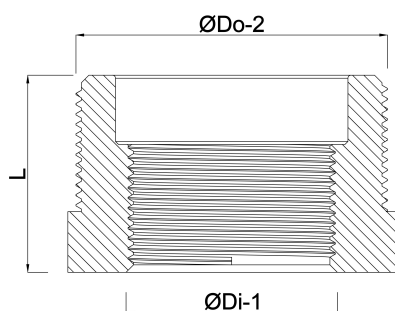

**Nr. 241 Verloopring messing 1
1/4" x 1" buitendraad x
binnendraad 40bar zware
uitvoering (7010768)**

TECHNISCHE SPECIFICATIES

Materiaal	messing
Eigenschap	zware uitvoering
Verbinding	buitendraad x binnendraad
Fitting nr.	Nr. 241
Werkdruk	40 bar
Maat	1 1/4" x 1"

AFMETINGEN

F-1	22 mm
K-1	48 mm
L	30 mm
ØDi-1	1 "
ØDo-1	1 1/4 "

PRODUCTINFORMATIE

Artikel gaat uit assortiment, verkrijgbaar zolang de voorraad strekt

Gegenerereerd op datum: 22-02-2026

<http://www.bosta.com>