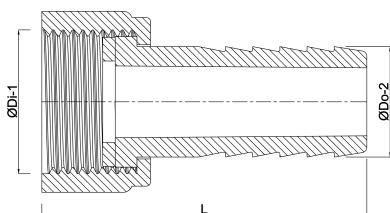

# Profec Slangtule messing 1/2" x 12 mm binnendraad x slangtule (0710514)

# TECHNISCHE SPECIFICATIES

Materiaal	messing
Verbinding	binnendraad x slangtule
Max. temp.	120 °C
Maat	1/2" x 12 mm
Max. temperatuur	120 °C
Sleutelmaat	24

# AFMETINGEN

F-1	13 mm
L	44 mm
Lb	44 mm
P-1	20 mm
ØDi-1	1/2 "
ØDo-2	12 mm

**Gegenerereerd op datum: 21-02-2026**

<http://www.bosta.com>