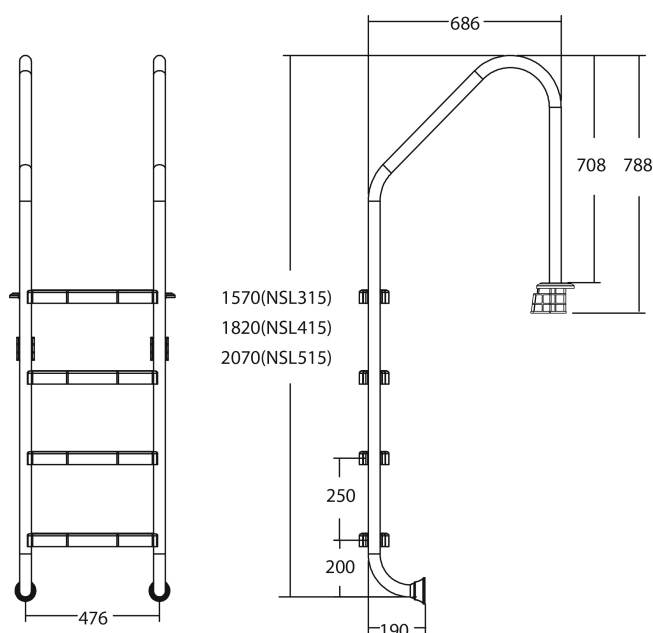

Flotide Zwembadtrap RVS 316 type breed model 5 treden (7026931)

FLOTIDE

TECHNISCHE SPECIFICATIES

Type breed model

Materiaal RVS 316

Treden 5

PRODUCTINFORMATIE

Flotide Zwembadtrap (breed model) moet 496 mm achter de zwembadrand worden geplaatst. Alle ladders hebben een anti-slip oppervlak.