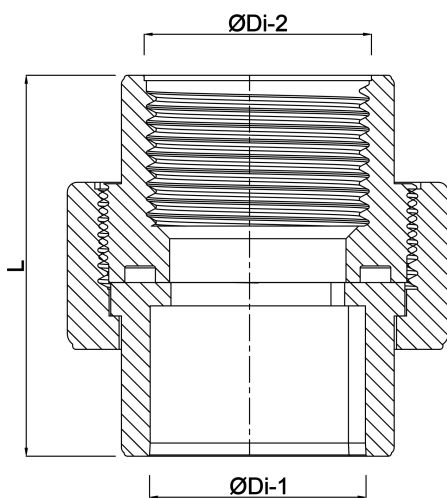

**Profec Overgangskoppeling  
PVC/RVS 316 25 mm x 3/4"  
lijmmof x binnendraad 10bar  
grijs (0102101)**

# TECHNISCHE SPECIFICATIES

Kleur	grijs
Materiaal	PVC/RVS 316
Materiaal afdichting	EPDM
Verbinding	lijmmof x binnendraad
Werkdruk	10 bar
Maat	25 mm x 3/4"

# AFMETINGEN

L	55.7 mm
ØDi-1	25 mm
ØDi-2	3/4 "

**Gegenerereerd op datum: 20-02-2026**

<http://www.bosta.com>