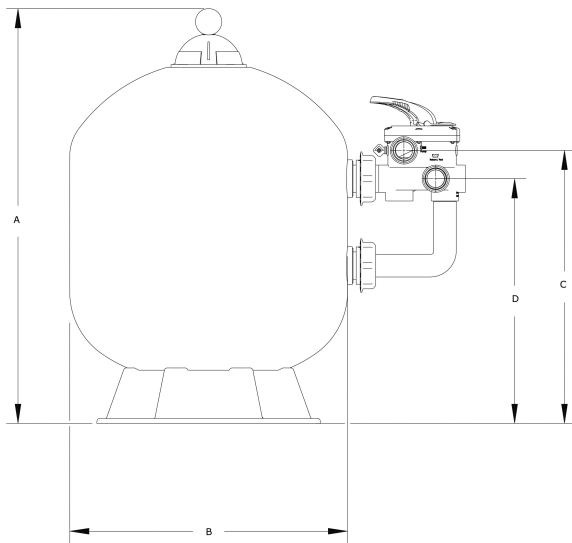

# Norsup Zandfilter PP 1 1/2" binnendraad 3,75bar grijs type S530 (7024553)

  
NORSUP

# TECHNISCHE SPECIFICATIES

Kleur grijs

Materiaal PP

Verbinding binnendraad

Werkdruk 3,75 bar

Max. temp. 40 °C

Type S530

Capaciteit 10 m<sup>3</sup>/h

Maat 1 1/2"

Diameter 530 mm

Gewicht 12 kg

Zand 100 kg

Filteropp. 0.22 m<sup>2</sup>

Max. vol. zwembad 50 m<sup>3</sup>

# AFMETINGEN

A 795 mm

B 21 "

B 21 inch

B 530 mm

C 431 mm

D 281 mm