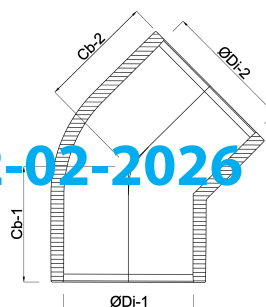

VDL Knie 45° PVC-U 32 mm
lijmmof 16bar grijs KIWA
(7002607)

V-L Van de Lande

TECHNISCHE SPECIFICATIES

Kleur grijs

Materiaal PVC-U

Keurmerk KIWA

Verbinding lijmmof

Werkdruk 16 bar

Maat 32 mm

AFMETINGEN

Cb-1 29 mm

Cb-2 29 mm

ØDi-1 32 mm

ØDi-2 32 mm

β 45 °

Gegenerereerd op datum: 22-02-2026