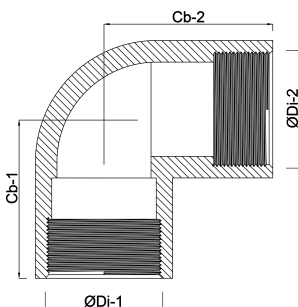

Profec Nr. 90 Knie 90° RVS 316
3/4" binnendraad 16bar
(0080009)

TECHNISCHE SPECIFICATIES

Materiaal RVS 316

Verbinding binnendraad

Fitting nr. Nr. 90

Werkdruk 16 bar

Max. temp. 100 °C

Maat 3/4"

AFMETINGEN

Cb-1 30 mm

Cb-2 30 mm

ØDi-1 3/4 "

ØDi-2 3/4 "

β 90 °

Gegenerereerd op datum: 20-02-2026

<http://www.bosta.com>