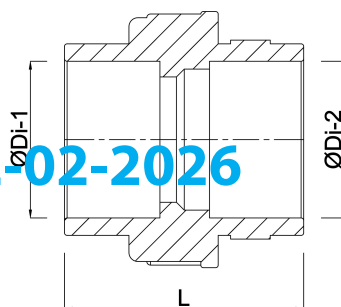

VDL Koppeling PVC-U 25 mm lijmmof 16bar grijs type A (7002845)

VL Van de Lande

TECHNISCHE SPECIFICATIES

Kleur grijs

Type A

Materiaal PVC-U

Materiaal afdichting EPDM

Verbinding lijmmof

Maat 25 mm

Werkdruk 16 bar

AFMETINGEN

K-2 36 mm

L 61 mm

ØDi-1 25 mm

ØDi-2 25 mm

Gegenerereerd op datum: 22-02-2026