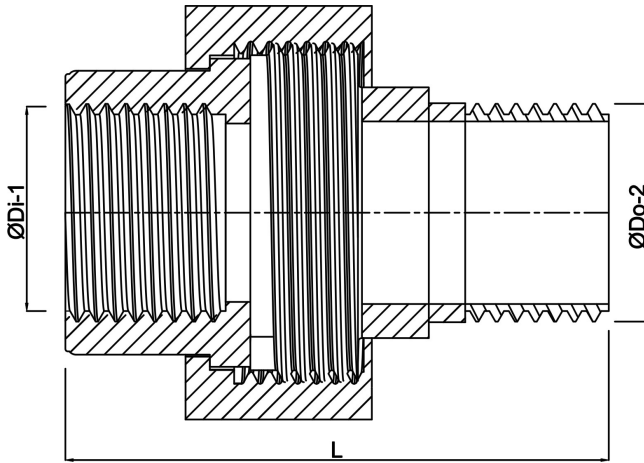

**Profec Nr. 341 Koppeling RVS
316 1/2" binnendraad x
buitendraad 16bar type
conisch (0080203)**

TECHNISCHE SPECIFICATIES

Type	conisch
Materiaal	RVS 316
Verbinding	binnendraad x buitendraad
Fitting nr.	Nr. 341
Werkdruk	16 bar
Max. temp.	100 °C
DN (inch)	1/2 "
Maat	1/2"
Lengte	55 mm
Buiten ø	21,3 mm

AFMETINGEN

K-1	37 mm
K-2	24.5 mm
L	55 mm
ØDi-1	1/2 "
ØDo-2	1/2 "

Gegeneerd op datum: 20-02-2026

<http://www.bosta.com>