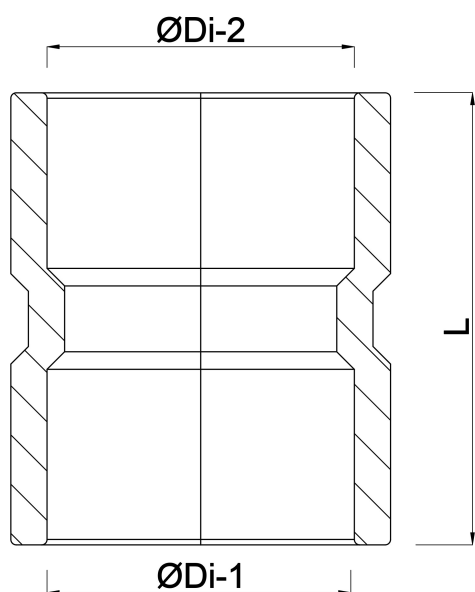

Reparatiesok PVC-U 32 mm lijmmof grijs KOMO (0350335)

TECHNISCHE SPECIFICATIES

Kleur grijs

Materiaal PVC-U

Keurmerk KOMO

Verbinding lijmmof

Maat 32 mm

AFMETINGEN

L 47 mm

ØDi-1 32 mm

ØDi-2 32 mm

Gegenerereerd op datum: 21-02-2026

<http://www.bosta.com>